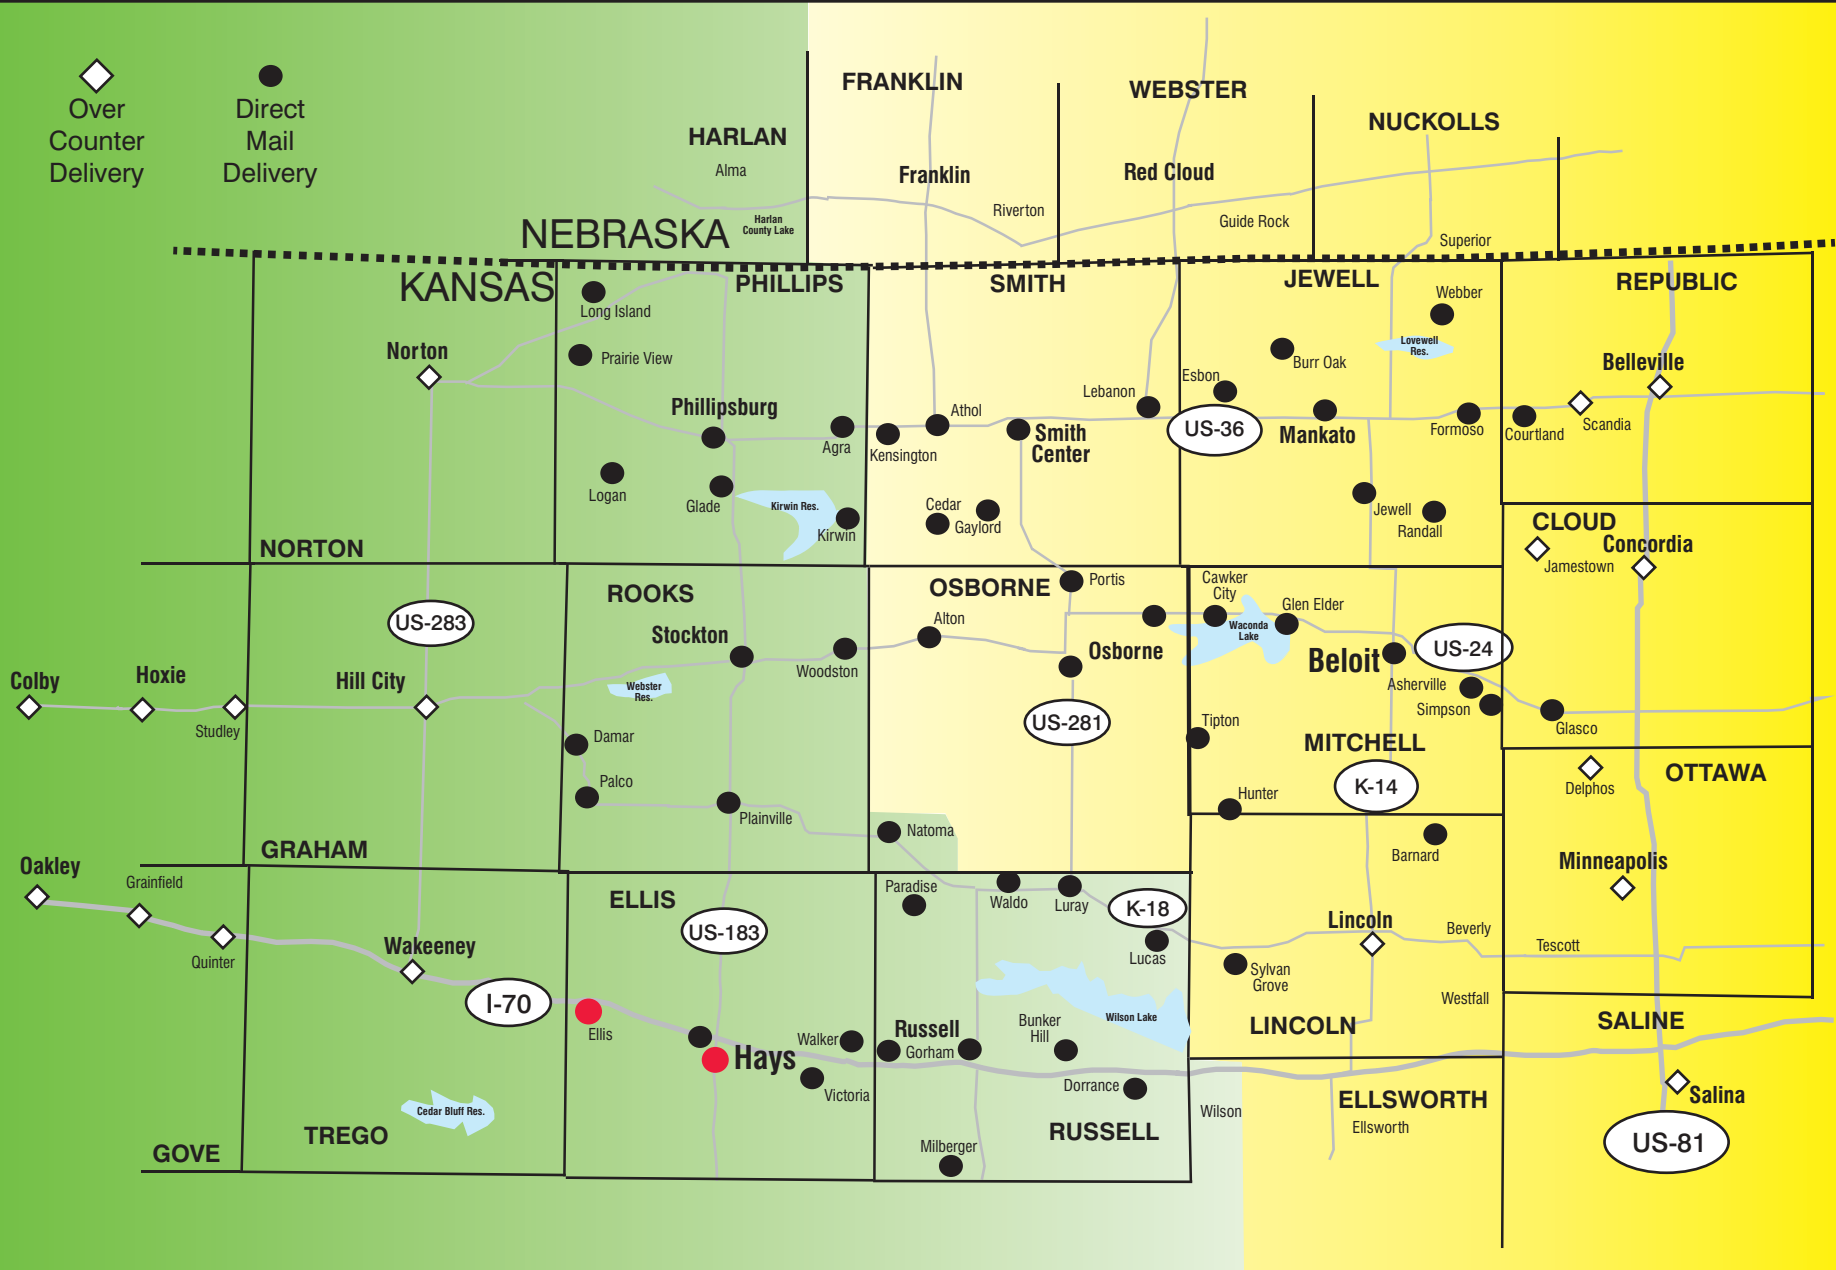

 Over Counter Delivery
 Direct Mail Delivery

HAYS TRADER

327 E. 8th St. • Hays, KS 67601
 888-336-6537 • 785-625-5876
 Fax: 785-625-5877 • ads@haystrader.com

• **10,000 CIRCULATION** •

PLAINS TRADER

327 E. 8th St. • Hays, KS 67601
 888-336-6537 • 785-625-5876
 Fax: 785-625-5877 • ads@plainstrader.com

• **10,000 CIRCULATION** •

WACONDA TRADER

P.O. Box 445, 221 S. Mill St. • Beloit, KS 67420
 800-530-5496 • 785-738-2424
 Fax: 800-471-1816 • ads@wacondatrader.com

• **10,000 CIRCULATION** •